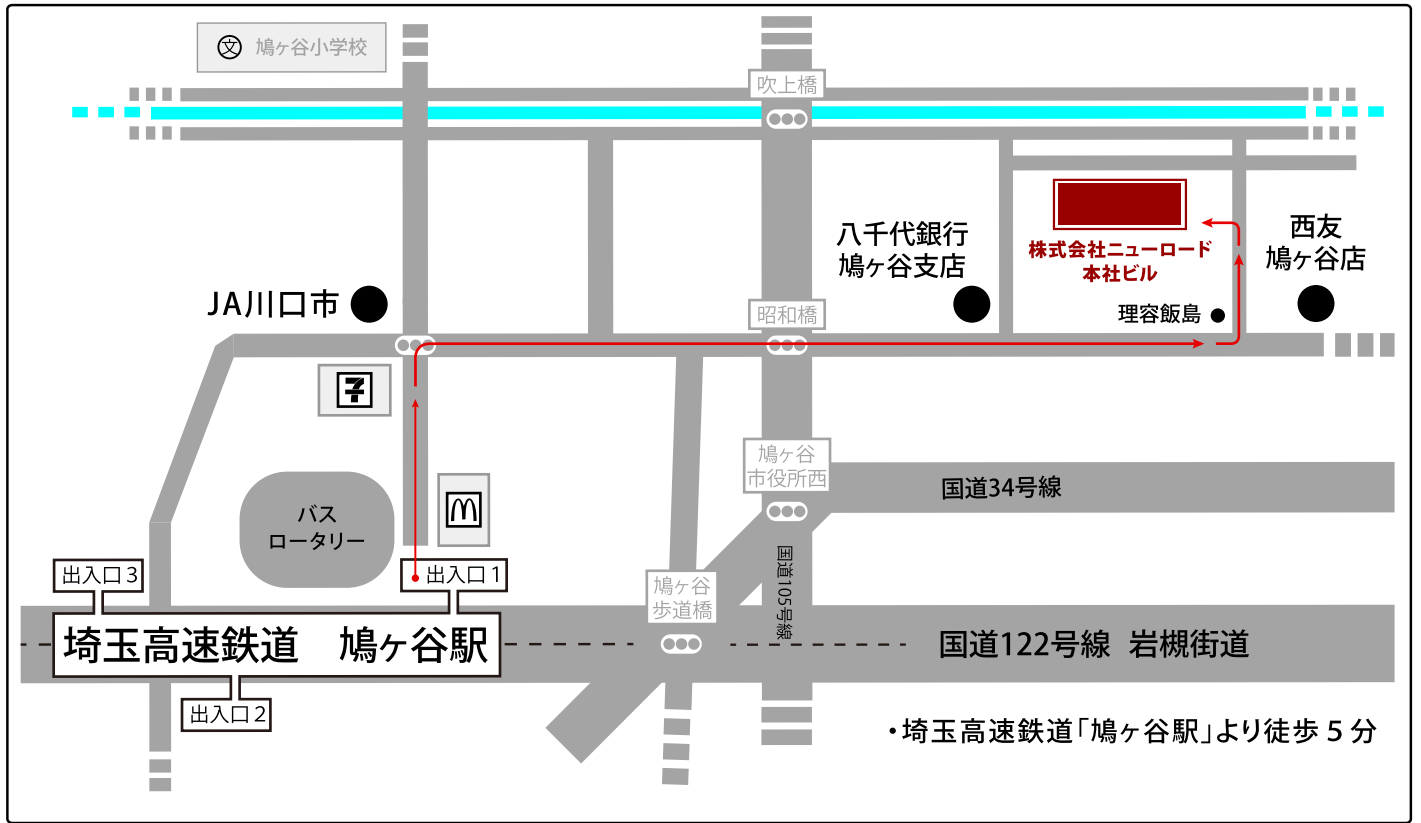

# 交通アクセス TRAFFIC ACCESS

## 電車でお越しのお客様

埼玉高速鉄道「鳩ヶ谷駅」より徒歩5分

- ① 埼玉高速鉄道鳩ヶ谷駅「出入口1」より下車して下さい。
- ② 鳩ヶ谷駅のバスロータリーを左手(右手にマクドナルド)にまっすぐお進み下さい。
- ③ 1つ目の信号を右折し、西友を目印に直進してください。
- ④ 西友の手前の細い路地を左折して40m先(左手)に本社ビルがあります。

ニューロード本社ビル正面